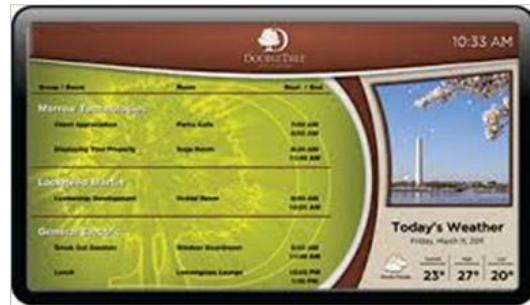

2 主要特色

多媒体介绍

- 1) 区域型的画面呈现，每个Profile包括一个模板，一个主媒体区（存储影片、图片‘背景音乐）、若干个其它区域，可以播放图片、文字跑马灯，时钟、网页以及flash等。
- 2) 可轻松直接输入滚动文字，亦可以行素材中选取相关文本的内容。
- 3) 支持横式或者立式屏幕，支持一般（4:3）以及宽屏（16:9）等多种分辨率的画面。

简单的模板创建

- 1) 内置设计的外观和简易的自创建编辑模板，为用户轻松地创造有吸引力的播放文件提供方便。
- 2) 提供简单方便的模板编辑器，具有直观的拖放式操作的用户界面。
- 3) 用户可以定义每个区域的大小和位置，并可以创建皮肤和时钟文件。

终端和云端排程编辑

- 1) 编辑日程表可以直接在个人的播放器或集中由 SystemView2000服务器 控制多个播放终端进行日程编排。
- 2) 可以通过手动或者总部远程控制开启/关闭显示器或者调整时间已经音量等。

The screenshot shows a web browser window displaying the SysTech Digital Signage management interface. The page title is "SysTech Digital Signage" and the URL is "59.188.16.151:81/systech/index.php?p=display&". The interface includes a navigation menu with options like "终端", "播放排程", "节目管理", "素材库", "权限管理", and "高级管理". The main content area shows a table of terminal devices with columns for ID, Name, Status, Program, Online Status, Last Login, IP Address, and Mac Address. The table contains 13 rows of data, with each row having a "操作" (Action) button.