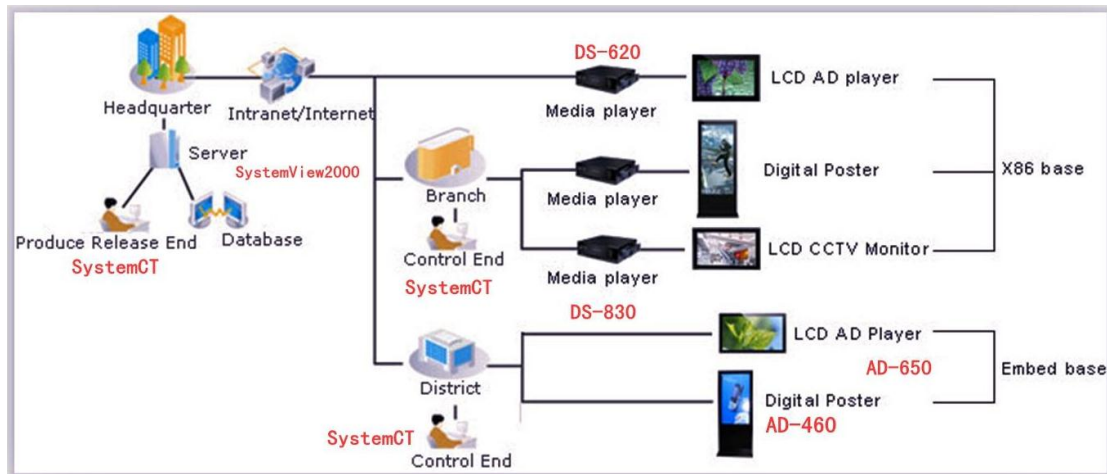

1 系统结构

SystemView2000	广告内容云管理发布服务器
SystemCT	管理浏览器
SystemPlayer	广告终端显示软件
DS-620	Windows 播放器 (3G & Wifi supported)
DS-Q21	Android 播放器 (3G & Wifi supported)
AD-650	立式广告机(65 inchs)
AD-460	挂壁式广告机 (46 inchs)