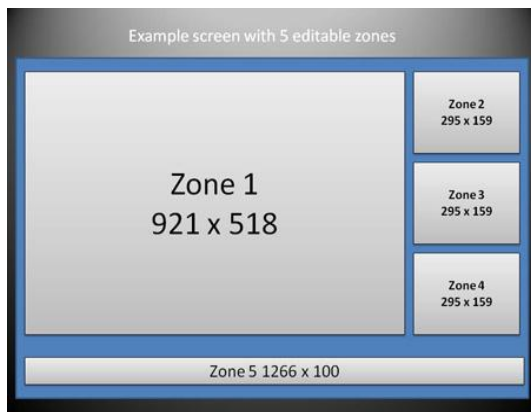

2 主要特色

多媒体介绍

- 1) 区域型的画面呈现，每个Profile包括一个模板，一个主媒体区（存储影片、图片‘背景音乐）、若干个其它区域，可以播放图片、文字跑马灯，时钟、网页以及flash等。
- 2) 可轻松直接输入滚动文字，亦可以行素材中选取相关文本的内容。
- 3) 支持横式或者立式屏幕，支持一般（4:3）以及宽屏（16:9）等多种分辨率的画面。

简单的模板创建

- 1) 内置设计的外观和简易的自创建编辑模板，为用户轻松地创造有吸引力的播放文件提供方便。
- 2) 提供简单方便的模板编辑器，具有直观的拖放式操作的用户界面。
- 3) 用户可以定义每个区域的大小和位置，并可以创建皮肤和时钟文件。