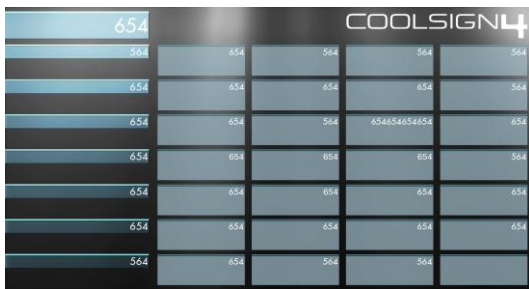

2 主要特色

多媒体介绍

- 1) 区域型的画面呈现，每个Profile包括一个模板，一个主媒体区（存储影片、图片‘背景音乐）、若干个其它区域，可以播放图片、文字跑马灯，时钟、网页以及flash等。
- 2) 可轻松直接输入滚动文字，亦可以行素材中选取相关文本的内容。
- 3) 支持横式或者立式屏幕，支持一般（4:3）以及宽屏（16:9）等多种分辨率的画面。

简单的模板创建

- 1) 内置设计的外观和简易的自创建编辑模板，为用户轻松地创造有吸引力的播放文件提供方便。
- 2) 提供简单方便的模板编辑器，具有直观的拖放式操作的用户界面。
- 3) 用户可以定义每个区域的大小和位置，并可以创建皮肤和时钟文件。