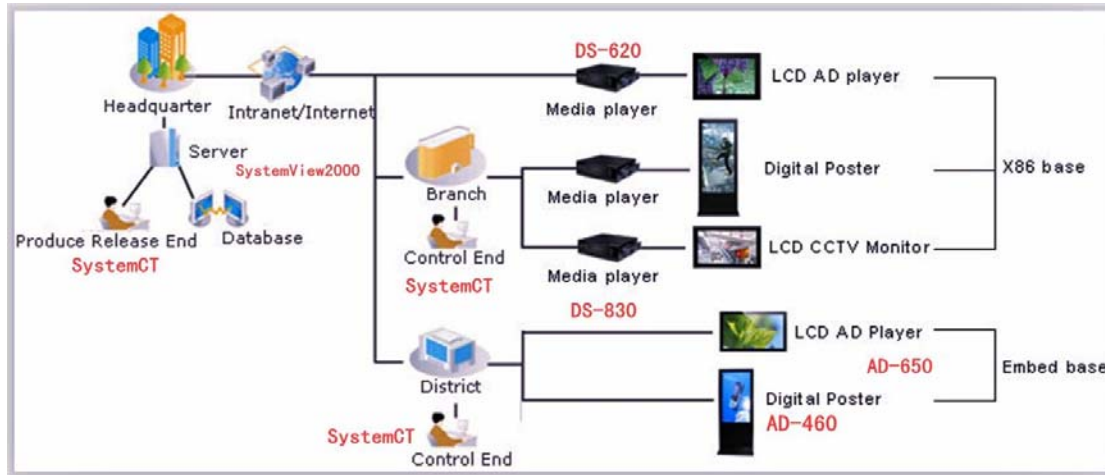

Copyright © Systech 2009

Version History

Date	Version	Description of Change	Author
2009-9-11	V1.00	New version	Henry Xu
2012-3-22	V1.40	Add Management Detail	Henry Xu

1 系统结构

SystemView2000	广告内容云管理发布服务器
SystemCT	管理浏览器
SystemPlayer	广告终端显示软件
DS-620	Windows 播放器 (3G & Wifi supported)
DS-Q21	Android 播放器 (3G & Wifi supported)
AD-650	立式广告机(65 inches)
AD-460	挂壁式广告机 (46 inches)

2 主要特色

多媒体介绍

- 1) 区域型的画面呈现，每个Profile包括一个模板，一个主媒体区（存储影片、图片‘背景音乐）、若干个其它区域，可以播放图片、文字跑马灯，时钟、网页以及flash等。
- 2) 可轻松直接输入滚动文字，亦可以行素材中选取相关文本的内容。
- 3) 支持横式或者立式屏幕，支持一般（4:3）以及宽屏（16:9）等多种分辨率的画面。

简单的模板创建

- 1) 内置设计的外观和简易的自创建编辑模板，为用户轻松地创造有吸引力的播放文件提供方便。
- 2) 提供简单方便的模板编辑器，具有直观的拖放式操作的用户界面。
- 3) 用户可以定义每个区域的大小和位置，并可以创建皮肤和时钟文件。

内容更新

- 1) 可以通过局域网和互联网，以及通过 SystemView200 服务器都能手动或者自动更新多媒体内容。
- 2) 根据预先设定的时间表集中进行内容更新。
- 3) 离线更新，使用 USB 或 SD 卡进行更新。SD 卡有盖可以被锁定，以防止被盗窃。
- 4) 播放器保留 2GB 存储空间用于存储多媒体文件，并能够插上自己的 SD 卡，最大支持 32GB。

强大的远程管理

- 1) 通过有线/无线网络进行远程管理，轻松远程管控每一台播放器。
- 2) 完整的一步一步引导式模配置模式。
- 3) 远程恢复系统，便于特殊情况下的设备维护。
- 4) 创建以管理和分析为目的日志文件或者通过 SystemCT 生成报表。
- 5) 可以进行单机播放，偷过网络远程进行管控该机器，也可以通过 SystemView2000 服务器作为客户机 - 服务器结构将其合并使用。
- 6) 管理员可以在播放列表上，查看所有的媒体播放器的连接状态。
- 7) 通过 SystemView2000 服务器或 SystemCT 可以触发紧急排程。