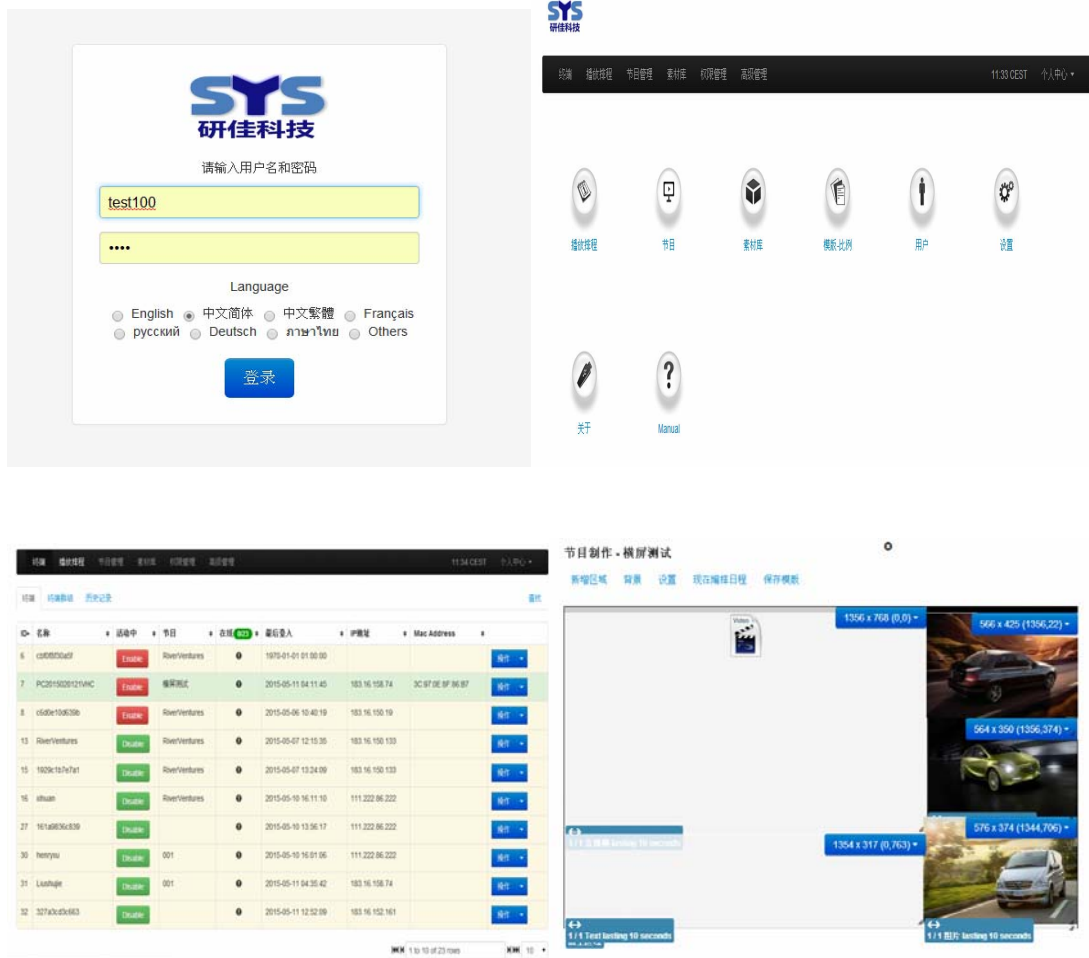

内容更新

1) 可以通过局域网和互联网，以及通过 SystemView200 服务器都能手动或者自动更新多媒体内容。
2) 根据预先设定的时间表集中进行内容更新。
3) 离线更新，使用 USB 或 SD 卡进行更新。SD 卡有盖可以被锁定，以防止被盗窃。
4) 播放器保留 2GB 存储空间用于存储多媒体文件，并能够插上自己的 SD 卡，最大支持 32GB。

强大的远程管理

1) 通过有线/无线网络进行远程管理，轻松远程管控每一台播放器。
2) 完整的一步一步引导式模配置模式。
3) 远程恢复系统，便于特殊情况下的设备维护。
4) 创建以管理和分析为目的日志文件或者通过 SystemCT 生成报表。
5) 可以进行单机播放，偷过网络远程进行管控该机器，也可以通过 SystemView2000 服务器作为客户机 - 服务器结构将其合并使用。
6) 管理员可以在播放列表上，查看所有的媒体播放器的连接状态。
7) 通过 SystemView2000 服务器或 SystemCT 可以触发紧急排程。