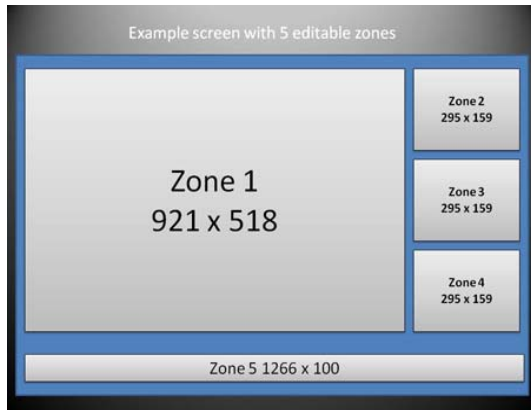

Copyright © Systech 2009

Version History

Date	Version	Description of Change	Author
2009-9-11	V1.00	New version	Henry Xu
2012-3-22	V1.40	Add Management Detail	Henry Xu

1 系统结构

SystemView2000	广告内容云管理发布服务器
SystemCT	管理浏览器
SystemPlayer	广告终端显示软件
DS-620	Windows 播放器 (3G & Wifi supported)
DS-Q21	Android 播放器 (3G & Wifi supported)
AD-650	立式广告机(65 inches)
AD-460	挂壁式广告机 (46 inches)

2 主要特色

多媒体介绍

- 1) 区域型的画面呈现，每个Profile包括一个模板，一个主媒体区（存储影片、图片‘背景音乐）、若干个其它区域，可以播放图片、文字跑马灯，时钟、网页以及flash等。
- 2) 可轻松直接输入滚动文字，亦可以行素材中选取相关文本的内容。
- 3) 支持横式或者立式屏幕，支持一般（4:3）以及宽屏（16:9）等多种分辨率的画面。

简单的模板创建

- 1) 内置设计的外观和简易的自创建编辑模板，为用户轻松地创造有吸引力的播放文件提供方便。
- 2) 提供简单方便的模板编辑器，具有直观的拖放式操作的用户界面。
- 3) 用户可以定义每个区域的大小和位置，并可以创建皮肤和时钟文件。