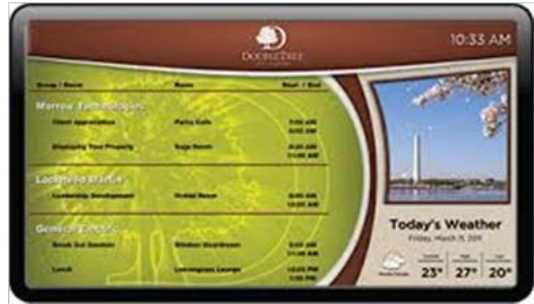

654	654	654	654	654	654
654	654	654	654	654	654
654	654	654	654	654	654
654	654	654	654	654	654
654	654	654	654	654	654
654	654	654	654	654	654
654	654	654	654	654	654
654	654	654	654	654	654